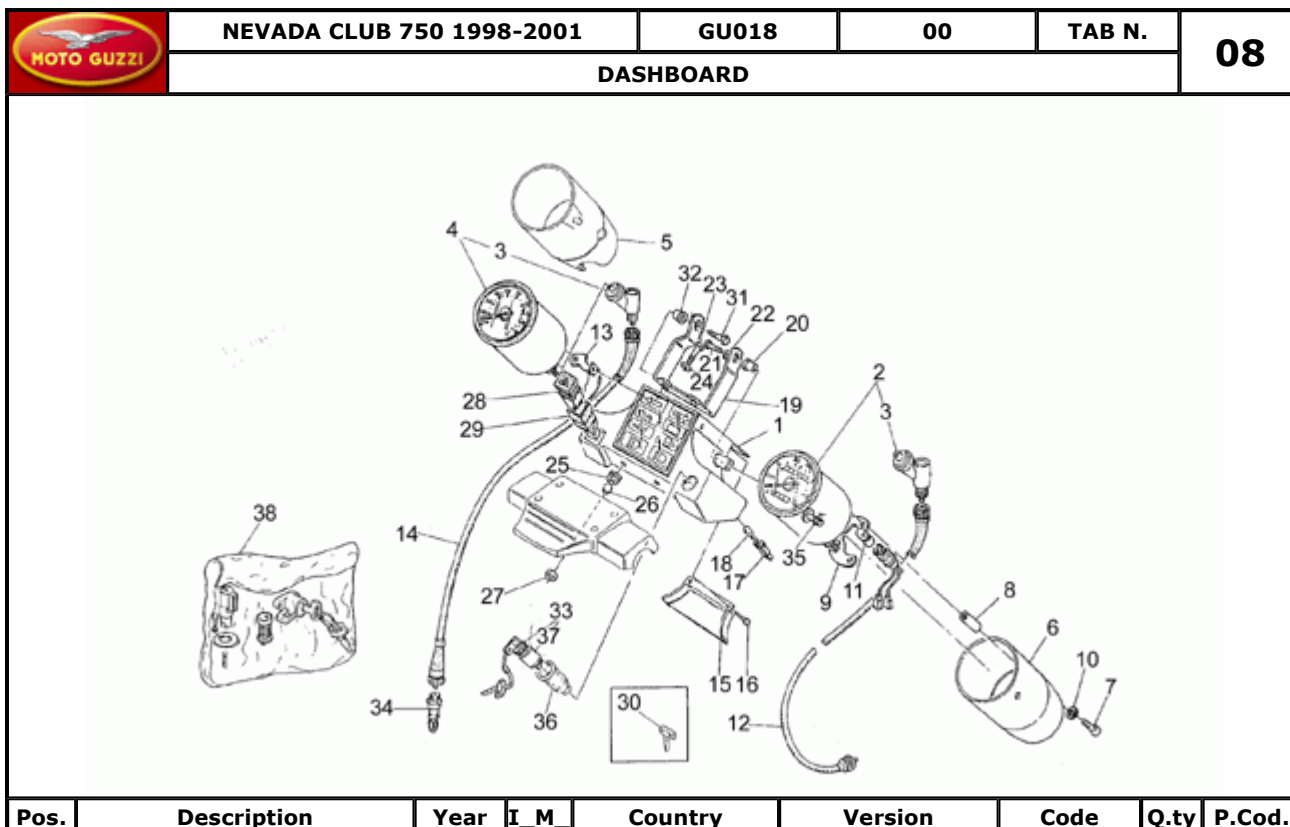

Pos.	Description	Year	I_M	Country	Version	Code	Q.ty	P.Cod.
1	Dashboard box assy.	-	-	-	-	GU23760010	1	
2	Speedometer	-	-	UK	-	GU23762470	1	
3	Speedometer	-	-	-	-	GU31761560	1	
3	Gear 60°	-	-	-	-	GU23768310	2	
4	Tachometer	-	-	UK	-	GU23767270	1	
4	Tachometer	-	-	-	-	GU31767260	1	
5	Rev counter container	-	-	-	-	GU23761910	1	
6	Speedometer container	-	-	-	-	GU23762010	1	
7	Screw	-	-	-	-	GU98622214	2	
8	Spacer	-	-	-	-	GU23765110	2	
9	Plate	-	-	-	-	GU23764910	1	
10	Washer 5,3x8,9x2,4	-	-	-	-	GU95020105	2	
11	Lamp 12v-3w	-	-	-	-	GU93450120	2	
12	Speedometer transmission	-	-	-	-	GU27760410	1	
13	Plate	-	-	-	-	GU23766510	1	
14	Rev counter transmission	-	-	-	-	GU23768110	1	
15	Lower cover	-	-	-	-	GU29765250	1	
16	Self-tap screw	-	-	-	-	GU99210210	2	
17	Lampholder	-	-	-	-	GU19768680	8	
18	Lamp 12V-1,2W	-	-	-	-	GU93450140	8	
19	U-bolt	-	-	-	-	GU31764165	1	
20	Spacer	-	-	-	-	GU23766911	1	
21	Screw	-	-	-	-	GU98054230	1	
22	Washer	-	-	-	-	GU95004205	2	
23	Screw	-	-	-	-	GU98054325	2	
24	Washer 6,15x11x0,8	-	-	-	-	GU95004206	2	
25	Rubber spacer 8x18	-	-	-	-	GU91551167	2	
26	Spacer 6,2x8x13,5	-	-	-	-	GU91180617	2	
27	Nut M6x1	-	-	-	-	GU92630106	2	
28	Turn indicator switch	-	-	-	-	GU28745761	1	
29	Rubber protection	-	-	-	-	GU35755780	1	
30	Key	-	-	-	-	GU31735560	1	
31	Screw	-	-	-	-	GU98054230	1