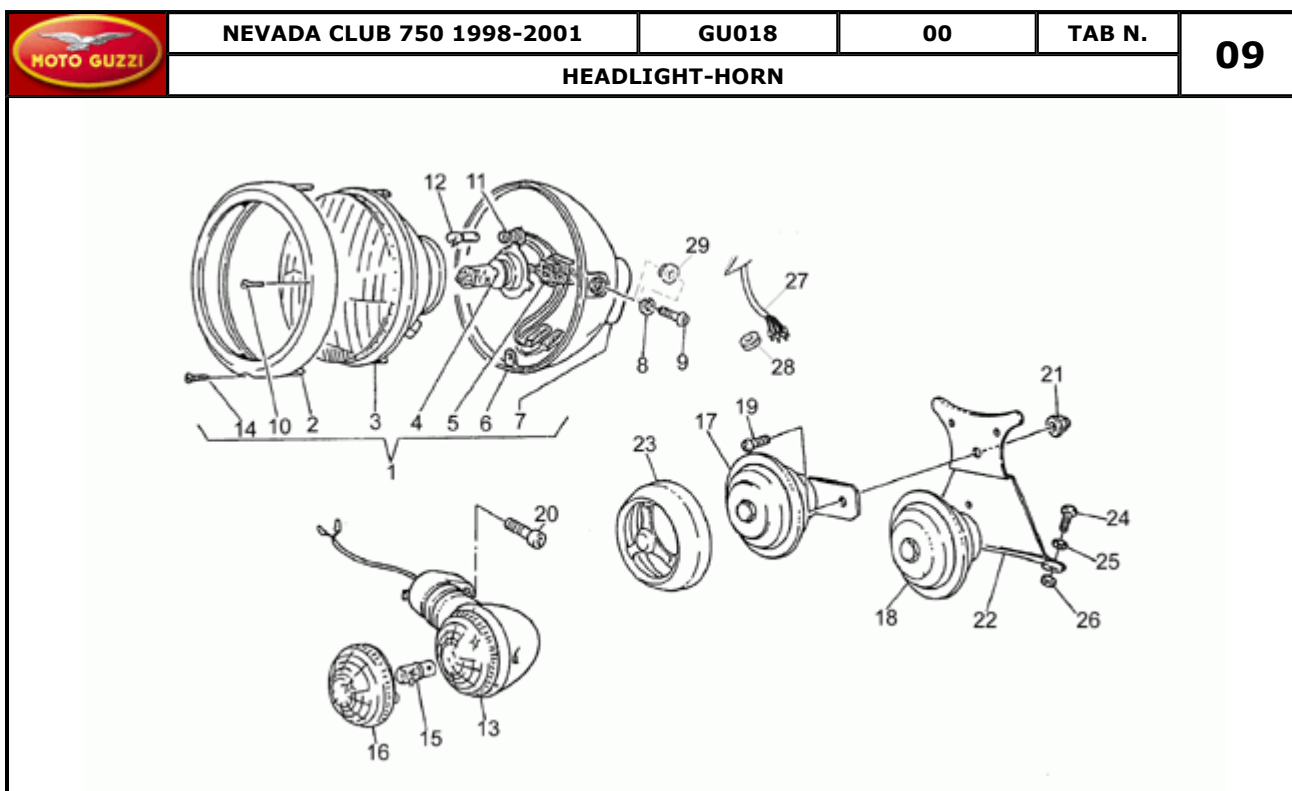

Pos.	Description	Year	I_M	Country	Version	Code	Q.ty	P.Cod.
1	Headlight	W-X	-	AUS-MAL-NZ-UK	LF	-	GU31740520	1
	Optical group	1-Y	-	-	00700N-T1	-	GU31740581	1
	Headlight	1-Y	-	AUS-MAL-NZ-UK	00700N-T1	-	GU31740582	1
	Headlight	W-X	-	-	LF	-	GU28740533	1
2	Light frame	-	-	-	-	-	GU19740454	1
3	Optical group	W-X	-	AUS-MAL-NZ-UK	LF	-	GU31740420	1
	Optical group	1-Y	-	-	00700N-T1	-	GU02740400	1
	Optical group	1-Y	-	AUS-MAL-NZ-UK	00700N-T1	-	GU02740504	1
	Optical group	W-X	-	-	LF	-	GU18740435	1
4	Lamp 12V-55/60W	-	-	-	-	-	GU93450232	1
5	Lampholder	-	-	-	-	-	GU14756255	1
6	Rear cap	1-Y	-	-	00700N-T1	-	GU02740458	1
	Headlight body	W-X	-	-	LF	-	GU23740418	1
7	Rear cap plug	-	-	-	-	-	GU19740404	1
8	Washer	1-Y	-	-	00700N-T1	-	GU95004208	2
	Washer 10,2x18x2	W-X	-	-	LF	-	GU95004210	2
9	Screw	1-Y	-	-	00700N-T1	-	GU98230831	2
	Screw	W-X	-	-	LF	-	GU98231023	2
10	Adjuster screw	-	-	-	-	-	GU19740303	1
11	Lampholder	-	-	-	-	-	GU17740405	1
12	Lamp 12V-4W	-	-	-	-	-	GU93450119	1
13	RH front turn indicator	-	-	-	-	-	GU31750665	1
	LH front turn indicator	-	-	-	-	-	GU31750666	1
14	Screw	-	-	-	-	-	GU19740302	1
15	Lamp 12V-10W	-	-	-	-	-	GU93450127	2
16	Turn indicator lens	-	-	-	-	-	GU31753765	2
17	Horn H	-	-	-	-	-	GU31743765	1
18	Horn L	-	-	-	-	-	GU31743766	1
19	Screw	-	-	-	-	-	GU98230816	1