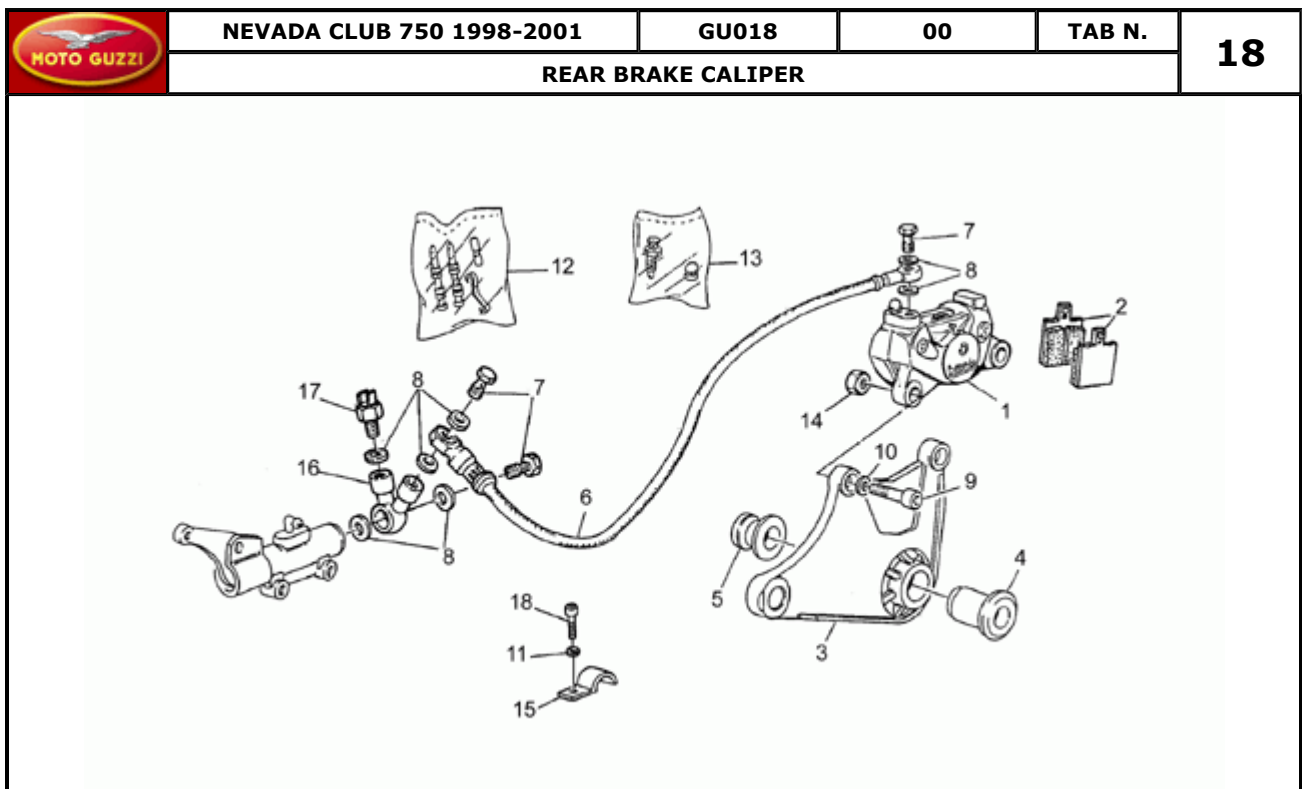

Pos.	Description	Year	I_M	Country	Version	Code	Q.ty	P.Cod.
1	Rear brake caliper	-	-	-	01101N-T3	-	GU31653081	1
	Rear brake caliper	-	-	-	T2	-	GU23653011	1
2	Pads pair BREMBO	-	-	-	T2	-	GU27654610	1
	Pads pair	-	-	-	01101N-T3	-	GU31654681	1
3	Brake hanger plate	-	-	-	T2	-	GU27635811	1
	Brake hanger plate	-	-	-	01101N-T3	-	GU31635881	1
4	Bush	-	-	-	-	-	GU31634230	1
5	Spacer	-	-	-	-	-	GU31634130	1
6	Brake hose	-	-	-	-	-	GU28657500	1
7	Oil pipe screw *	-	-	-	-	-	GU95990028	3
8	Gasket	-	-	-	-	-	GU25656100	7
9	Screw	-	-	-	-	-	GU98612425	2
10	Spring washer 8x15x0,3	-	-	-	-	-	GU61270300	2
11	Washer	-	-	-	-	-	GU95000206	1
12	Pins+Caliper springs BREMBO	-	-	-	T2	-	GU23659111	1
	Pads kit	-	-	-	01101N-T3	-	GU31659181	1
13	Bleeder+cap BREMBO D.10	-	-	-	T2	-	GU31659260	1
	Bleeder+cap	-	-	-	01101N-T3	-	GU31659281	1
14	Nut M8X1,25	-	-	-	-	-	GU92602208	1
15	U-bolt	-	-	-	-	-	GU93301313	1
16	Connection	-	-	-	-	-	GU19668000	1
17	Switch	-	-	-	-	-	GU63657000	1
18	Screw	-	-	-	-	-	GU98622310	1