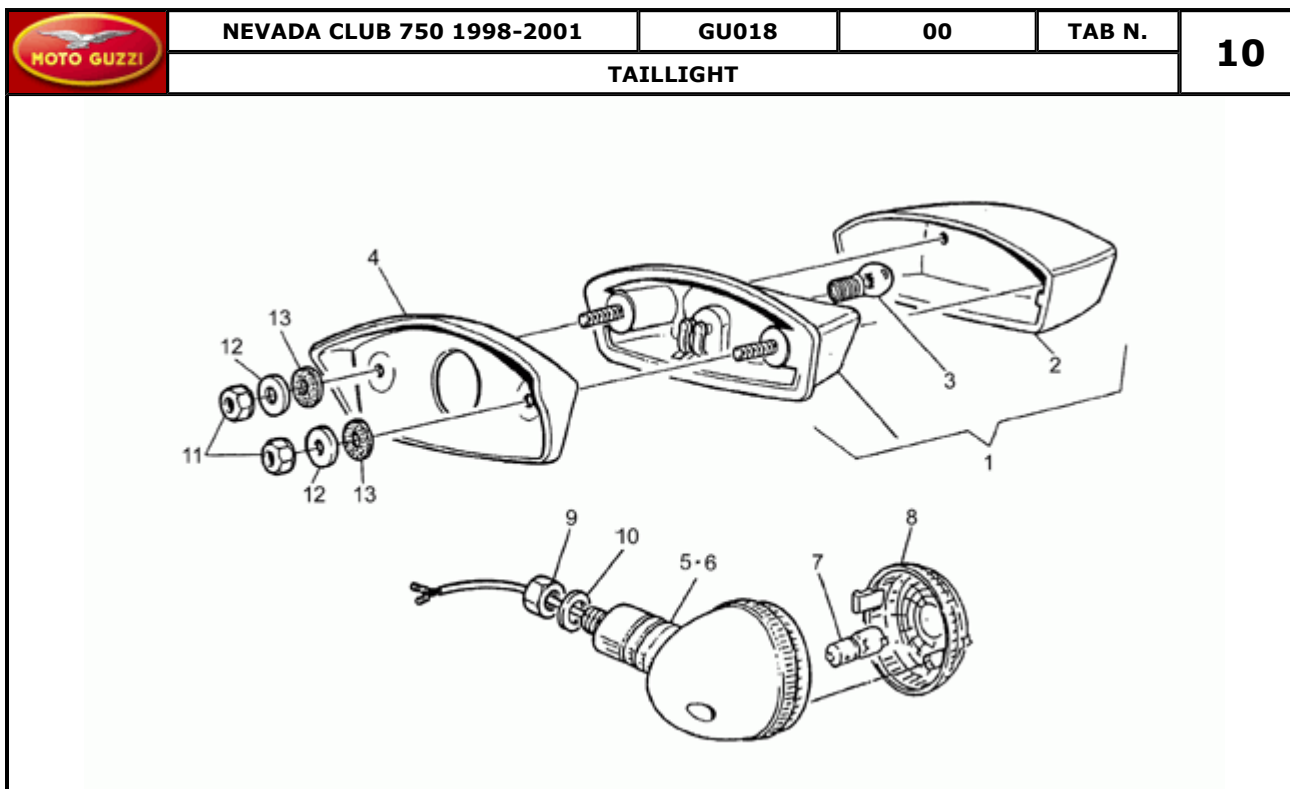

Pos.	Description	Year	I_M	Country	Version	Code	Q.ty	P.Cod.
1	Taillight	-	-	-	-	GU31740960	1	
2	Taillight lens	-	-	-	-	GU31741760	1	
3	Lamp 12V/5-21W	-	-	-	-	GU93450224	1	
4	Spacer	-	-	-	-	GU31741260	1	
5	Rear RH turn indicator	-	-	-	-	GU31751665	1	
6	Rear LH turn indicator	-	-	-	-	GU31751666	1	
7	Lamp 12V-10W	-	-	-	-	GU93450127	2	
8	Turn indicator lens	-	-	-	-	GU31753765	2	
9	Nut	-	-	-	-	GU92602312	2	
10	Notched washer	-	-	-	-	GU95021112	2	
11	Nut M6x1	-	-	-	-	GU92630106	2	
12	Washer	-	-	-	-	GU95000206	2	
13	Rubber spacer	-	-	-	-	GU93110060	2