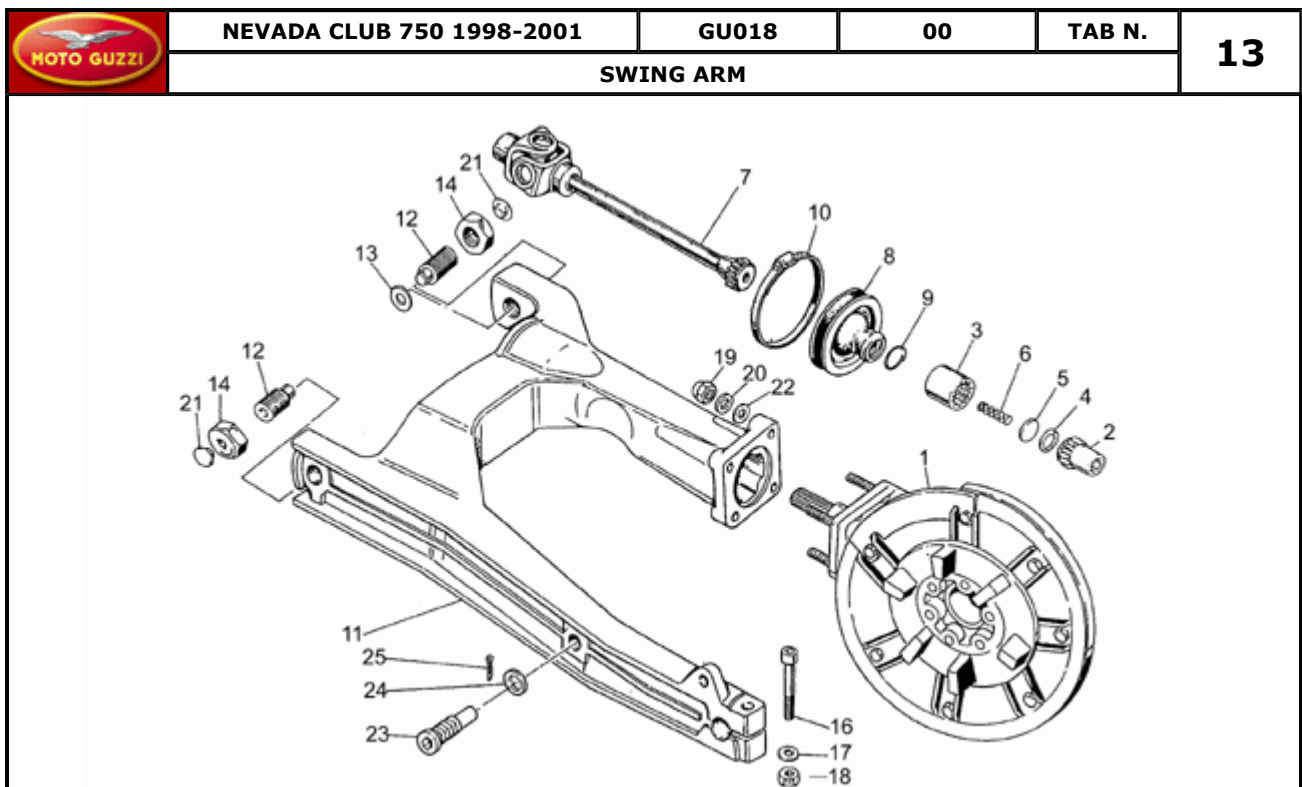

Pos.	Description	Year	I_M	Country	Version	Code	Q.ty	P.Cod.
1	Transmission assygrey	-	-	-	-	GU31350280	1	
2	Hose	-	-	-	-	GU19327701	1	
3	Hose	-	-	-	-	GU19328801	1	
4	Circlip	-	-	-	-	GU90272023	1	
5	Disc	-	-	-	-	GU19327601	1	
6	Spring	-	-	-	-	GU94321099	1	
7	Coupling	-	-	-	-	GU23328081	1	
8	Protection collar	-	-	-	-	GU23548080	1	
9	Spring	-	-	-	-	GU23548180	1	
10	Hose clamp	-	-	-	-	GU93305074	1	
11	Rear fork grey	-	-	-	-	GU31540281	1	
12	Pin	-	-	-	-	GU19547000	2	
13	Spacer	-	-	-	-	GU35214300	1	
14	Nut	-	-	-	-	GU14547800	2	
16	Screw	-	-	-	-	GU98620545	1	
17	Washer 10,2x18x2	-	-	-	-	GU95004210	1	
18	Nut	-	-	-	-	GU92602210	1	
19	Nut	-	-	-	-	GU92781081	4	
20	Washer 8,4X13X0,8	-	-	-	-	GU14615901	4	
21	Plug	-	-	-	-	GU93180105	2	
22	Washer	-	-	-	-	GU95004208	4	
23	Pin	-	-	-	-	GU31544160	1	
24	Washer 14,5X20X1	-	-	-	-	GU95100523	1	
25	Split pin	-	-	-	-	GU95500222	1