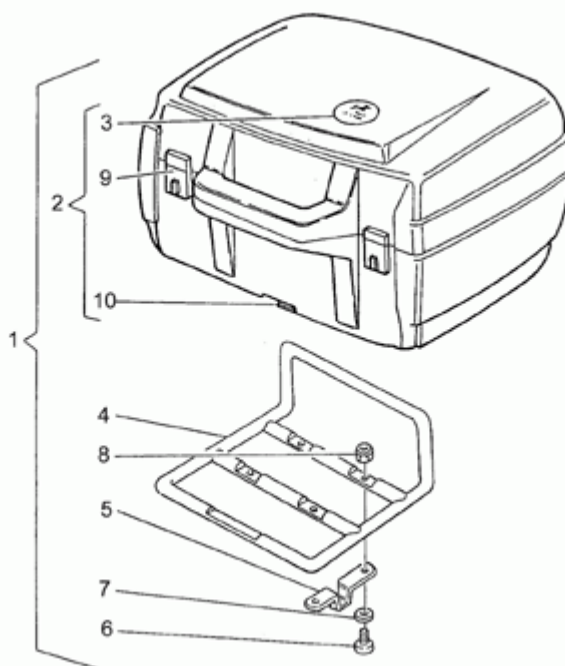

NEVADA CLUB 750 1998-2001	GU018	00	TAB N.	03
	TOP BOX				

Pos.	Description	Year	I_M	Country	Version	Code	Q.ty	P.Cod.
1	Rigid top box kit	-	-	-	-	GU31487565	1	
2	Top box 40 L	-	-	-	-	GU31487665	1	
3	"MotoGuzzi" dec. 40 L	-	-	-	-	GU03482001	1	
4	Support plate	-	-	-	-	GU31487765	1	
5	LH clamp	-	-	-	-	GU31487866	1	
	RH clamp	-	-	-	-	GU31487865	1	
6	Screw M6X20	-	-	-	-	GU98230621	4	
7	Washer	-	-	-	-	GU95000206	4	
8	Nut M6x1	-	-	-	-	GU92630106	4	
9	Lock	-	-	-	-	GU03484001	2	
10	Lock	-	-	-	-	GU03484000	1