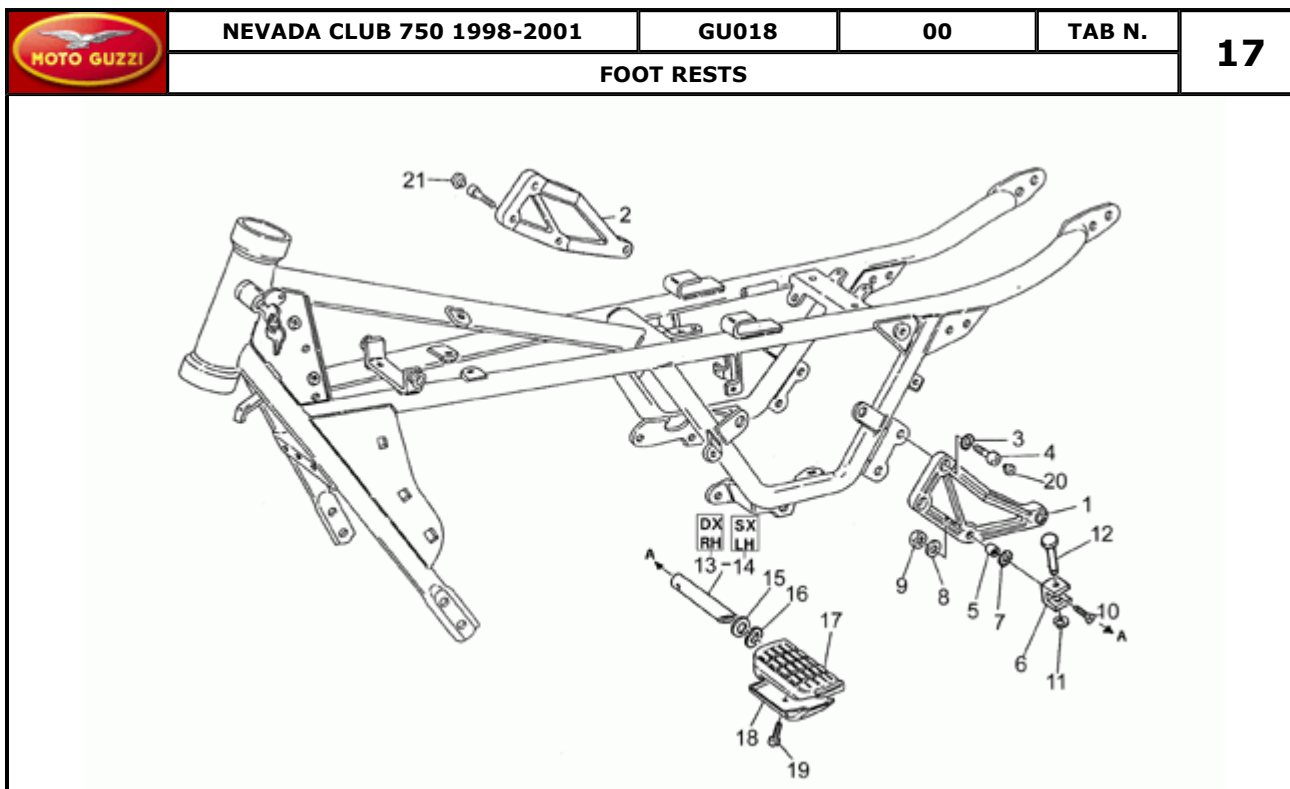

Pos.	Description	Year	I_M	Country	Version	Code	Q.ty	P.Cod.
1	LH footrest support	-	-	-	-	GU23446010	1	
2	RH footrest support	-	-	-	-	GU23443510	1	
3	Spring washer 8x15x0,3	-	-	-	-	GU61270300	4	
4	Screw	-	-	-	-	GU98622420	4	
5	Bush	-	-	-	-	GU29436450	2	
6	Footrest plate	-	-	-	-	GU66441730	2	
7	Spring washer	-	-	-	-	GU95021108	2	
8	Spring washer 8x15x0,3	-	-	-	-	GU61270300	2	
9	Nut	-	-	-	-	GU92630508	2	
10	Screw	-	-	-	-	GU98250830	2	
11	Stop ring	-	-	-	-	GU90280006	2	
12	Pin	-	-	-	-	GU66440630	2	
13	RH front foot rest pipe	-	-	-	-	GU66440730	1	
14	LH front foot rest pipe	-	-	-	-	GU66441830	1	
15	Spacer	-	-	-	-	GU66441630	2	
16	Spring washer	-	-	-	-	GU51609800	2	
17	Foot rest	-	-	-	-	GU66443230	2	
18	Plate	-	-	-	-	GU31441260	2	
19	Screw	-	-	-	-	GU98304014	2	
20	Rubber spacer	-	-	-	-	GU93180206	1	
21	Plug	-	-	-	-	GU23943410	5