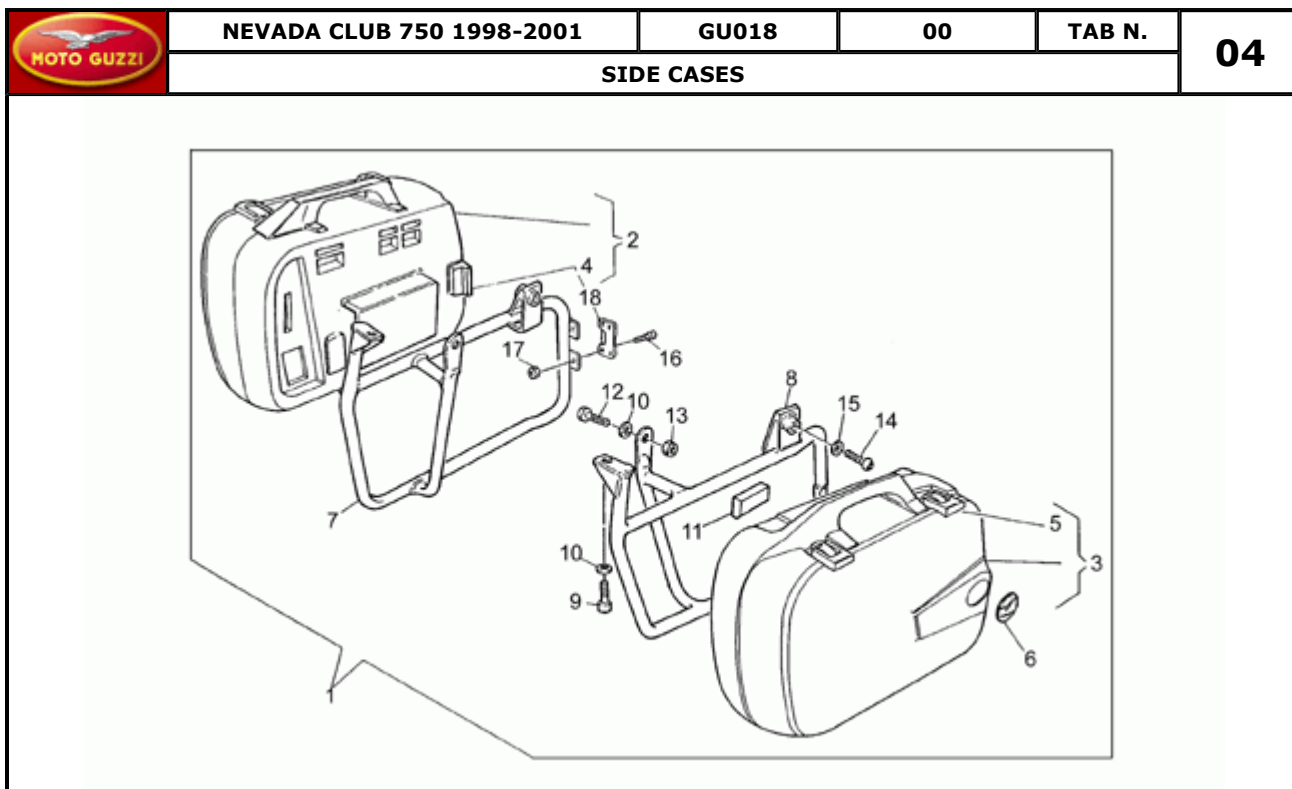

Pos.	Description	Year	I_M_	Country	Version	Code	Q.ty	P.Cod.
1	Side cases 30 L	-	-	-	-	GU31480066	1	
2	RH suitcase 30 L	-	-	-	-	GU31482565	1	
3	LH suitcase 30 L	-	-	-	-	GU31485765	1	
4	Lock	-	-	-	-	GU03484000	2	
5	Lock	-	-	-	-	GU03484001	4	
6	"MotoGuzzi" dec. 45 L	-	-	-	-	GU03482000	2	
7	RH support	-	-	-	-	GU31485066	1	
8	LH support	-	-	-	-	GU31486566	1	
9	Screw	-	-	-	-	GU98622420	2	
10	Washer	-	-	-	-	GU95000208	4	
11	Rubber spacer	-	-	-	-	GU31488165	2	
12	Screw M8X22	-	-	-	-	GU98054422	2	
13	Nut M8X1,25	-	-	-	-	GU92602208	2	
14	Screw	-	-	-	-	GU98231045	2	
15	Washer	-	-	-	-	GU95000210	2	
16	Screw	-	-	-	-	GU98230618	4	
17	Nut M6x1	-	-	-	-	GU92630106	4	
18	Lock plate	-	-	-	00801N	GU00979726	2