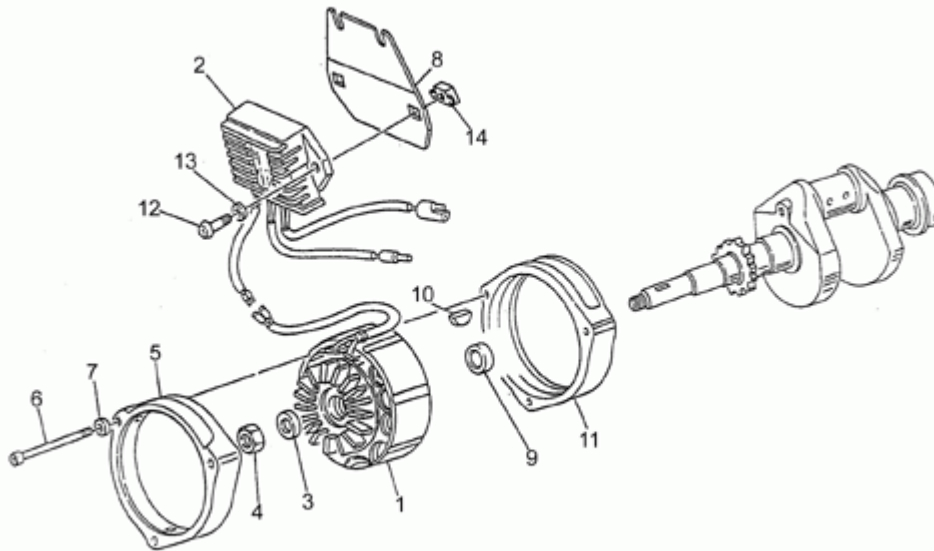

NEVADA CLUB 750 1998-2001	GU018	00	TAB N.	32
	DUCATI GENERATOR				

Pos.	Description	Year	I_M	Country	Version	Code	Q.ty	P.Cod.
1	Generator	1-X-Y	-	-	02399N	-	GU37712405	1
2	Voltage regulator	1-X-Y	-	-	02399N	-	GU37703805	1
3	Washer 16,25x24,5x5	1-X-Y	-	-	02399N	-	GU30714201	1
4	Nut M16X1,5	1-X-Y	-	-	02399N	-	GU92603516	1
5	Front calotte	1-X-Y	-	-	02399N	-	GU29711460	1
6	Screw	1-X-Y	-	-	02399N	-	GU98620265	3
7	Washer 5,9X3X0,8	1-X-Y	-	-	02399N	-	GU29217960	3
8	Support plate	1-X-Y	-	-	02399N	-	GU29704060	1
9	Spacer	1-X-Y	-	-	02399N	-	GU31712365	1
10	Transmission key	1-X-Y	-	-	02399N	-	GU91600450	1
11	Rear cap	1-X-Y	-	-	02399N	-	GU29711960	1
12	Hex socket screw M6X16	1-X-Y	-	-	02399N	-	GU98622316	2
13	Washer	1-X-Y	-	-	02399N	-	GU95001206	2
14	Captive nut	1-X-Y	-	-	02399N	-	GU92660601	2