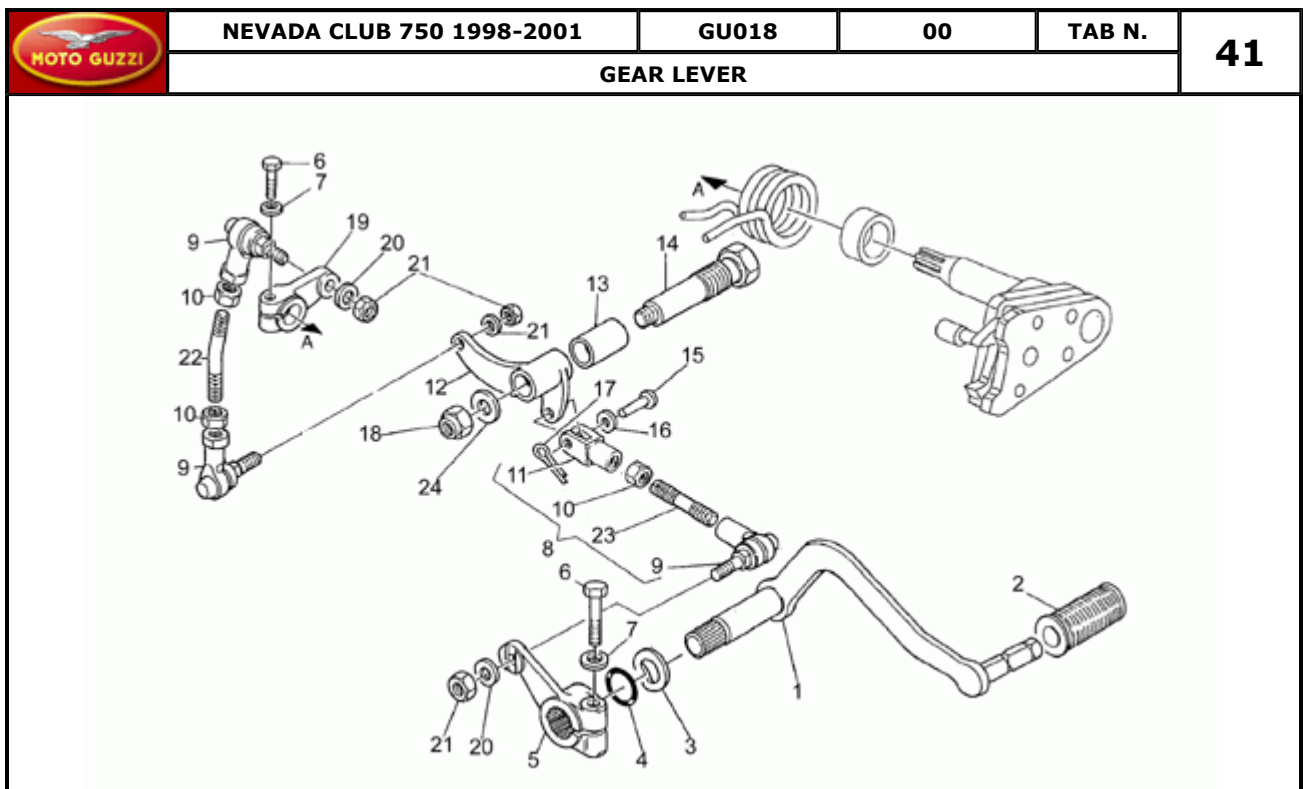

Pos.	Description	Year	I_M	Country	Version	Code	Q.ty	P.Cod.
1	Gear lever	-	-	-	-	GU31250960	1	
2	Rubber spacer	-	-	-	-	GU14251001	1	
3	Spring washer	-	-	-	-	GU95129260	1	
4	O-ring	-	-	-	-	GU90706141	2	
5	Lever	-	-	-	-	GU28256960	1	
6	Screw	-	-	-	T2	GU98052325	2	
	Screw M6X22	-	-	-	01101N-T3	GU98632322	2	
7	Special washer	-	-	-	-	GU61013800	2	
8	Gearbox linkage rod	-	-	-	-	GU31257880	1	
9	Fork	-	-	-	T2	GU28258160	3	
	Ball joint	-	-	-	01101N-T3	GU31258181	3	
10	Nut	-	-	-	-	GU92602206	4	
11	Fork	-	-	-	-	GU31626880	1	
12	Lever	-	-	-	-	GU31256960	1	
13	Bush	-	-	-	-	GU17252050	1	
14	Pin	-	-	-	-	GU31252360	1	
15	Pin	-	-	-	-	GU95770265	1	
16	Washer	-	-	-	-	GU95129110	1	
17	Split pin	-	-	-	-	GU95500222	1	
18	Nut	-	-	-	-	GU92630508	1	
19	Shift lever	-	-	-	-	GU19258220	1	
20	Special washer	-	-	-	-	GU61013800	3	
21	Nut M6x1	-	-	-	-	GU92630106	3	
22	Tie rod	-	-	-	-	GU18257950	1	
23	Gearbox linkage rod	-	-	-	-	GU96506040	1	
24	Washer	-	-	-	-	GU95004208	1