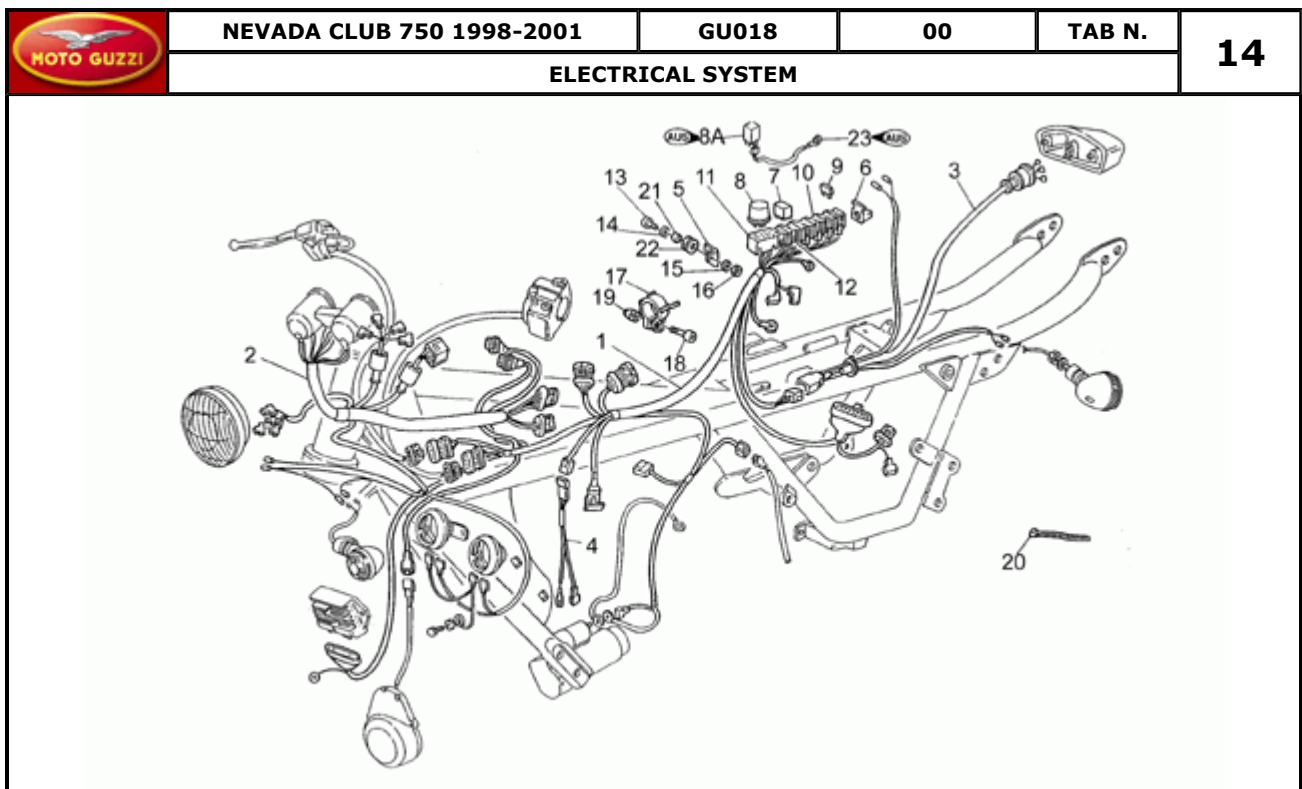

Pos.	Description	Year	I_M	Country	Version	Code	Q.ty	P.Cod.
1	Electrical system	1-X-Y	-	-	02399N- DU	-	GU31747182	1
	Electrical system	W	-	-	SA	-	GU31747181	1
2	Dashboard cable	-	-	-	-	-	GU31747267	1
3	Taillight wiring harn.	-	-	-	-	-	GU31747365	1
4	Neutral sensor cable	-	-	-	-	-	GU31724540	1
5	RH clamp	-	-	-	-	-	GU30477101	1
6	LH plate	-	-	-	-	-	GU30477200	1
7	Relay Siemens A302/B1008	-	-	-	-	-	GU30732560	4
8	Flasher unit	-	-	-	-	-	GU17750520	1
	Flasher unit	-	-	AUS	-	-	GU31750560	1
9	Fuse 15A	-	-	-	-	-	GU28742560	4
10	Fuse holder box	-	-	-	-	-	GU30732200	4
11	Support	-	-	-	-	-	GU30756100	1
12	Relais support	-	-	-	-	-	GU30732400	4
13	Hex socket screw M6X18	-	-	-	-	-	GU98622318	2
14	Washer 6,15x11x0,8	-	-	-	-	-	GU95004206	2
15	Washer	-	-	-	-	-	GU95100120	2
16	Nut M6x1	-	-	-	-	-	GU92630206	2
17	Clamp	-	-	-	-	-	GU31749765	1
18	Screw	-	-	-	-	-	GU61127520	1
19	Ring nut	-	-	-	-	-	GU61127220	1
20	Hose clamp 3,6x20,6	-	-	-	-	-	GU14609650	1
21	Spacer	-	-	-	-	-	GU91180607	2
22	Rubber spacer	-	-	-	-	-	GU92551085	2
23	Ground-battery lead	-	-	AUS	-	-	GU31755660	1