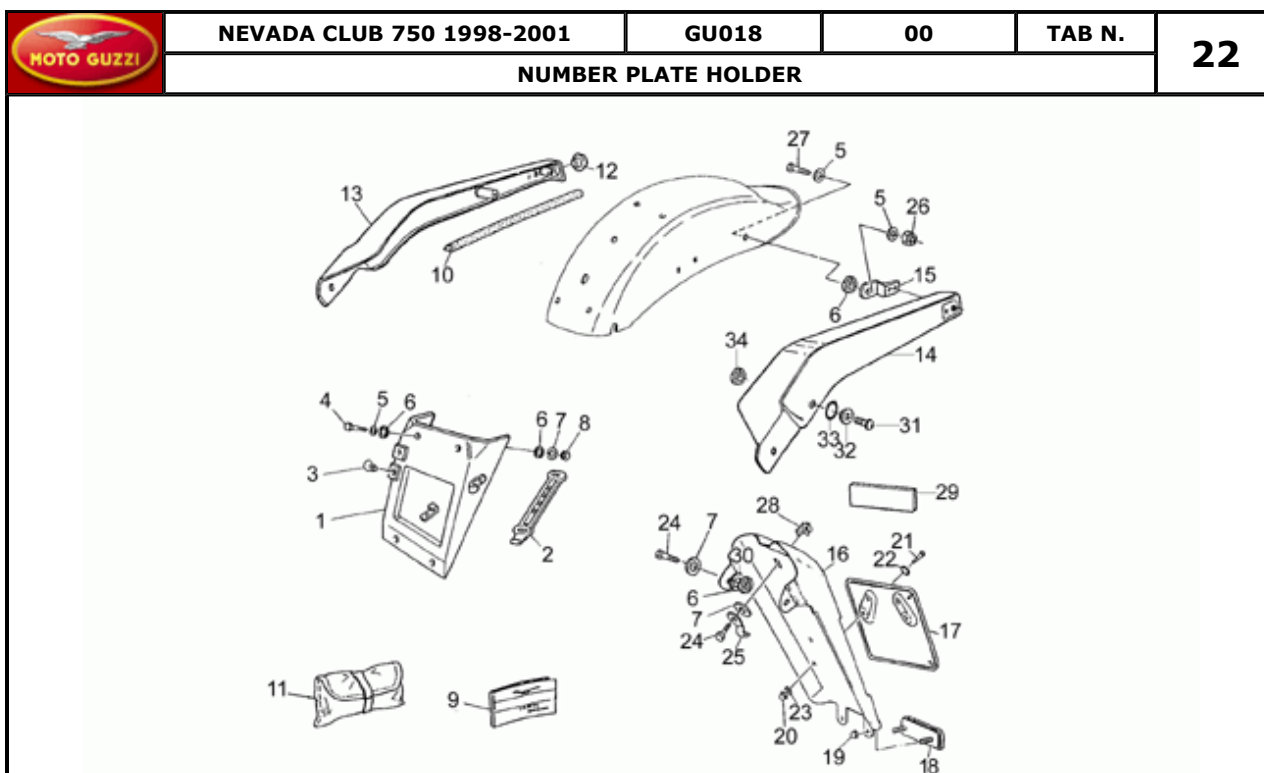

Pos.	Description	Year	I_M_	Country	Version	Code	Q.ty	P.Cod.
1	Splash guard	-	-	-	-	GU31438665	1	
2	Fixing snap	-	-	-	-	GU29728960	1	
3	Rubber spacer	-	-	-	-	GU93180060	2	
4	Screw	-	-	-	-	GU98054325	2	
5	Washer	-	-	-	-	GU95000206	10	
6	Washer	-	-	-	01101N-T3	GU91551108	10	
	Rubber spacer	-	-	-	T2	GU93110060	10	
7	Washer	-	-	-	01101N-T3	GU95100120	9	
	Washer 6,4x12x1,2	-	-	-	T2	GU95100141	9	
8	Nut M6x1	-	-	-	-	GU92630106	4	
9	Operator's handbook -I-D-F-UK-	-	-	D-F-I-UK	-	GU31900068	1	
10	Gasket	-	-	-	-	GU00823931070	1	
11	Toolkit	-	-	-	-	GU20909920	1	
12	Plug	-	-	-	-	GU93180245	2	
13	RH frame protection	-	-	-	T4	GU31457865	1	
	RH rear cover chromate	-	-	-	01701N-T5	GU31457866	1	
14	LH frame protection	-	-	-	T4	GU31459165	1	
	LH rear cover chromate	-	-	-	01701N-T5	GU31459166	1	
15	Plate	-	-	-	-	GU31575560	2	
16	Rear mudg. extension	-	-	-	01101N-T3	GU31438066	1	
	Number-plate extension	-	-	-	T2	GU31438065	1	
17	Number plate holder	-	-	-	00700N	GU01474630	1	
18	Reflector	-	-	-	-	GU31745865	1	
19	Nut M4x0,7	-	-	-	-	GU92630104	2	
20	Nut	-	-	-	-	GU92630105	4	
21	Screw	-	-	-	-	GU98054212	4	
22	O-ring	-	-	-	-	GU90706035	4	
23	Washer	-	-	-	-	GU95000205	4	
24	Hex screw M6X16	-	-	-	T2	GU98054316	3	
	Screw	-	-	-	01101N-T3	GU98052325	3	
25	U-bolt	-	-	-	-	GU93301313	1