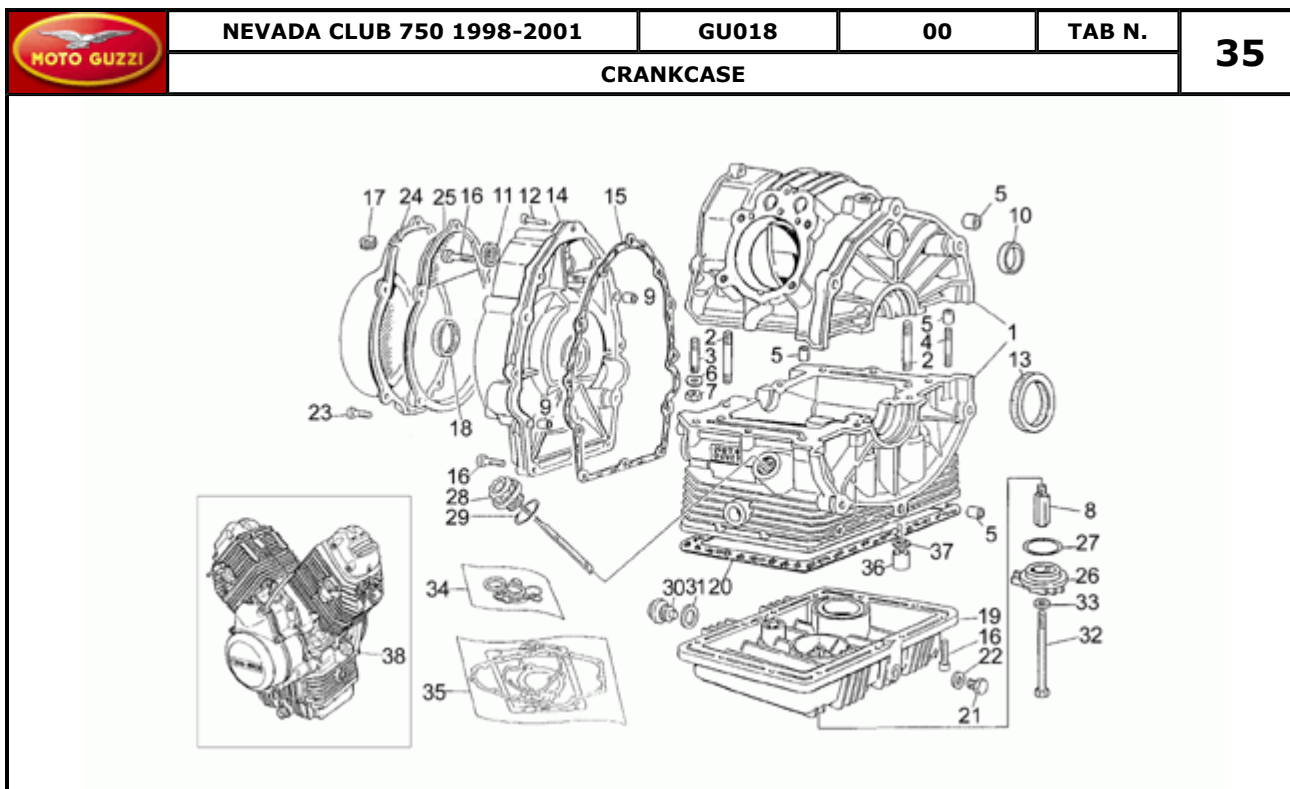

Pos.	Description	Year	I_M	Country	Version	Code	Q.ty	P.Cod.
1	Crankcase, grey	-	-	-	-	GU20000320	1	
2	Stud bolt	-	-	-	-	GU96451560	4	
3	Stud bolt	-	-	-	-	GU96451430	4	
4	Stud bolt	-	-	-	-	GU96508055	2	
5	Bush	-	-	-	-	GU19015020	4	
6	Spring washer 8x15x0,3	-	-	-	-	GU61270300	6	
7	Nut M8X1,25	-	-	-	-	GU92602208	6	
8	Union	-	-	-	-	GU19003800	1	
9	Bush 6,6x9x13	-	-	-	-	GU19002020	2	
10	Plug	-	-	-	-	GU19016320	1	
11	Gasket ring	-	-	-	-	GU90401530	1	
12	Screw M6X30	-	-	-	-	GU98620330	2	
13	Gasket ring	-	-	-	M2	GU04000500	1	
	Gasket ring	-	-	-	M1	GU90405367	1	
14	Cover grey	-	-	-	-	GU31001480	1	
15	Gasket	-	-	-	-	GU19001200	1	
16	Hex socket screw M6X25	-	-	-	-	GU98622325	22	
17	Rubber spacer	-	-	-	-	GU19007700	1	
18	Gasket ring 28x38x7	-	-	-	-	GU90402840	1	
19	Oil sump grey	-	-	-	-	GU20003510	1	
20	Gasket	-	-	-	-	GU19003602	1	
21	Oil unload plug M10X1	-	-	-	-	GU31003766	1	
22	Gasket	-	-	-	-	GU10528900	1	
23	Hex socket screw M6X18	-	-	-	-	GU98622318	5	
24	Cover	-	-	-	-	GU27001636	1	
25	Flange	-	-	-	-	GU27001136	1	
26	Cover, grey	-	-	-	-	GU20003410	1	
27	O-ring	-	-	-	-	GU90706444	1	
28	Oil load plug	-	-	-	-	GU27004985	1	
29	Gasket ring	-	-	-	-	GU90706282	1	
30	Oil unload plug	-	-	-	-	GU12003702	1	
31	Gasket 20,1x28x2	-	-	-	-	GU95100709	1	
32	Bolt	-	-	-	-	GU27152885	1