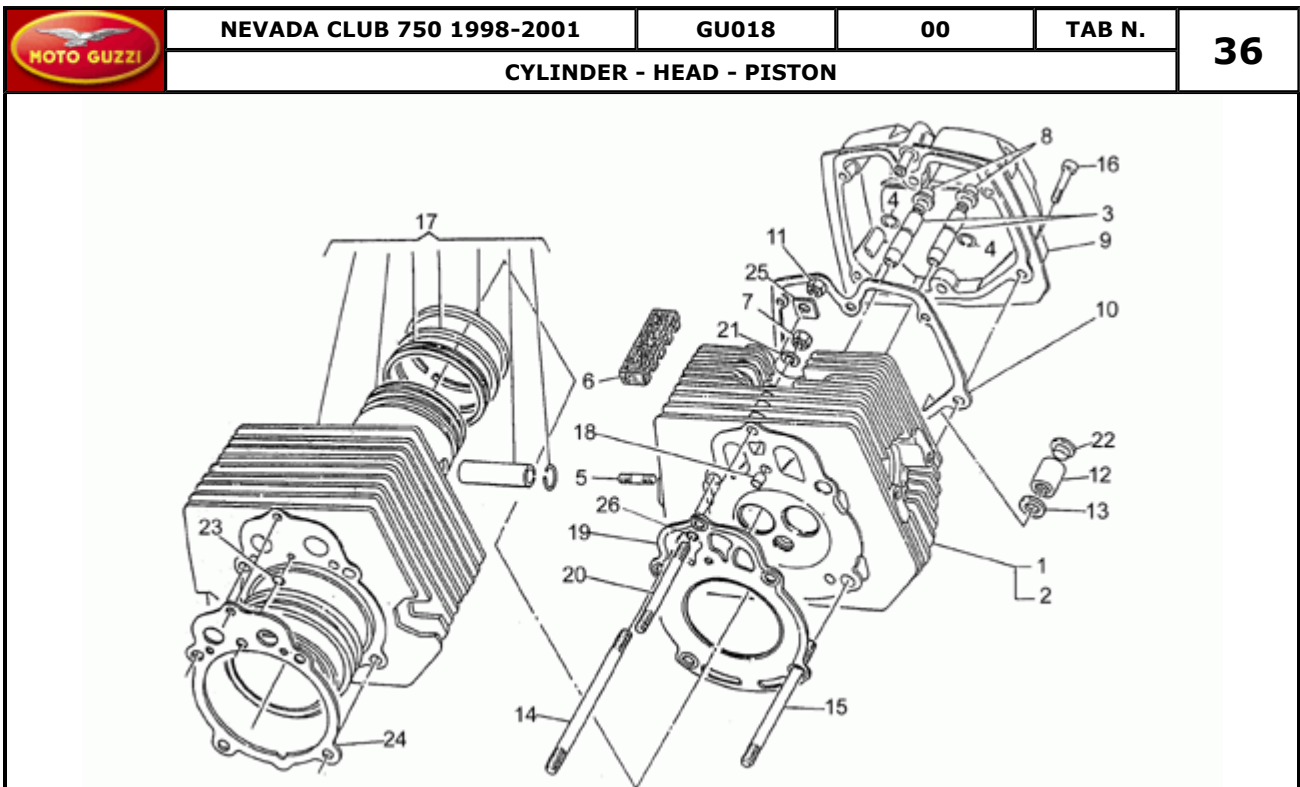

Pos.	Description	Year	I_M_	Country	Version	Code	Q.ty	P.Cod.
1	RH cylinder head grey	-	-	-	-	GU20022120	1	
2	LH cylinder head grey	-	-	-	-	GU20022220	1	
3	Valve guide	-	-	-	-	GU61036801	4	
4	Snap ring	-	-	-	-	GU90353009	4	
5	Stud bolt	-	-	-	-	GU96506042	4	
6	Anti-vibration plate	-	-	-	-	GU19025300	4	
7	Nut	-	-	-	-	GU19021920	2	
8	Oil seal	-	-	-	-	GU19037820	4	
9	Valves cover, stain.	-	-	-	-	GU31023500	2	
10	Gasket	-	-	-	-	GU19023700	2	
11	Nut M10X1,5	-	-	-	-	GU92603010	4	
12	Column nut	-	-	-	-	GU13021900	4	
13	Washer 10,5X18X0,8	-	-	-	-	GU95129180	4	
14	Stud bolt M10x214	-	-	-	-	GU96510214	4	
15	Stud bolt M10x182	-	-	-	-	GU96510181	4	
16	Hex socket screw M6X25	-	-	-	-	GU98622325	10	
17	Cylinder with piston, grey	-	-	-	-	GU20060120	2	
18	Bush	-	-	-	-	GU19021360	2	
19	Gasket	-	-	-	-	GU27022060	2	
20	Stud bolt M8x143	-	-	-	-	GU96508145	2	
21	Spring washer 8x15x0,3	-	-	-	-	GU61270300	2	
22	Plug	-	-	-	-	GU93180245	4	
23	O-ring	-	-	-	-	GU61027200	2	
24	Gasket	-	-	-	-	GU27020820	2	
25	Spacer	-	-	-	-	GU19032980	4	
26	O-ring	-	-	-	-	GU90706076	2