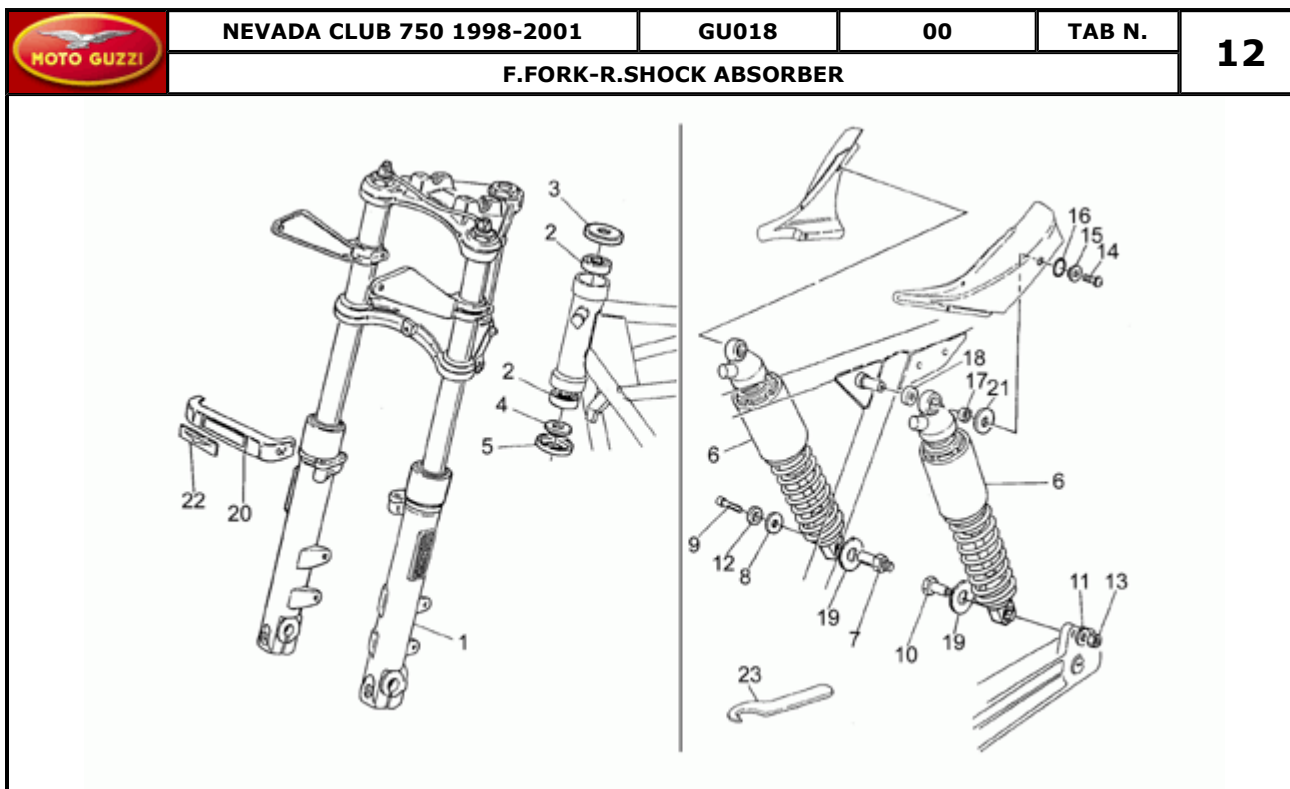

Pos.	Description	Year	I_M_	Country	Version	Code	Q.ty	P.Cod.
1	Front fork	-	-	-	-	GU31490265	1	
2	Tap.roller bearing	-	-	-	-	GU92249225	2	
3	Cup	-	-	-	-	GU14494600	1	
4	Clearance washer	-	-	-	-	GU14516700	1	
5	Dust cover	-	-	-	-	GU14517000	1	
6	BITUBO shock absorber	-	-	-	-	GU31550281	1	
7	Pin	-	-	-	-	GU23555281	1	
8	Spacer	-	-	-	-	GU95100235	1	
9	Screw	-	-	-	-	GU98822416	1	
10	Pin	-	-	-	-	GU23555280	1	
11	Washer 10,5X18X0,8	-	-	-	-	GU95129180	1	
12	Spring washer 8x15x0,3	-	-	-	-	GU61270300	2	
13	Nut	-	-	-	-	GU92602410	1	
14	Screw	-	-	-	-	GU98230826	2	
15	Spacer	-	-	-	-	GU31469281	2	
16	O-ring	-	-	-	-	GU90706092	2	
17	Spacer 8,5x12x4	-	-	-	-	GU91180804	2	
18	Spacer	-	-	-	-	GU91181407	2	
19	Washer	-	-	-	-	GU23557690	2	
20	Indicator support mask	-	-	-	-	GU31751365	1	
21	Washer	-	-	-	-	GU95100256	2	
22	Adhesive dataplate	-	-	-	-	GU30769560	1	
23	Shock-absorbersadjustment key	-	-	-	-	GU31912760	1